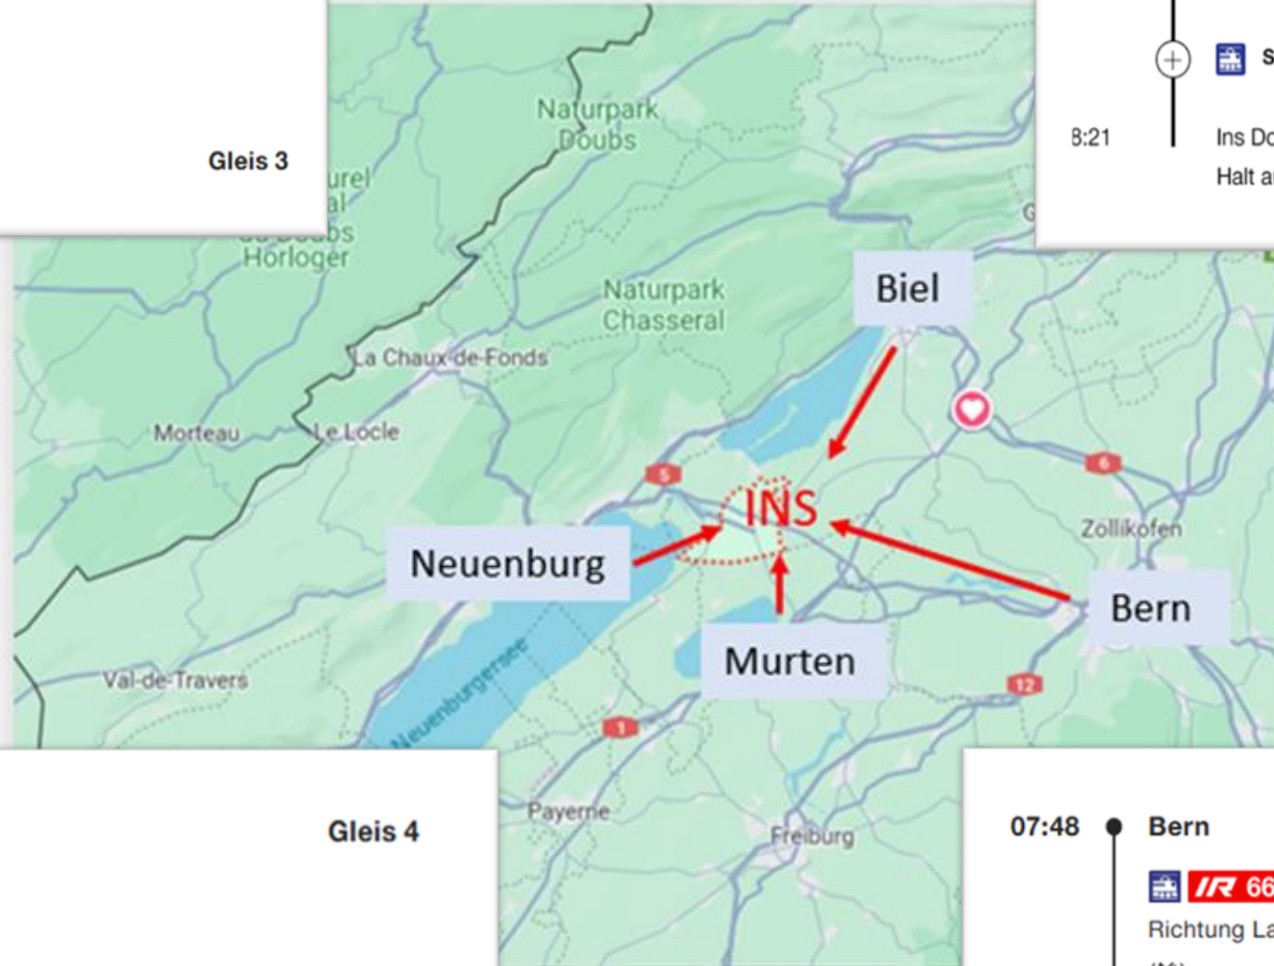

Treffpunkt: Kino INS, Dorfstrasse 31, 3232 Ins

20.06.2024 09:00 h

Biel/Bienne nach Ins Dorf

Zugverbindungen

Neuenburg nach Ins Dorf

08:32 ● Neuchâtel
IR 66
Richtung Bern
(X)
08:41 ● Ins

Gleis 2

Gleis 3

7:50 ● Biel/Bienne, Gleis 11
S 37 7030 Richtung Ins
NF X
8:21 ● Ins Dorf
Halt auf Verlangen

Murten nach INS Bahnhof

08:32 ● Murten/Morat
S21
Richtung Ins
08:44 ● Ins

Gleis 4

Gleis 4

Bern nach Ins Dorf

07:48 ● Bern
IR 66
Richtung La Chaux-de-Fonds
(X)
08:16 ● Ins

Gleis 12D-F

Gleis 4